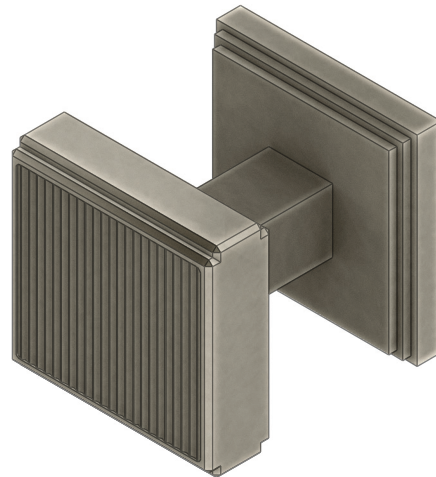

LUXE ATELIER

MILANO

Pomolo su Rosetta Serie Helios 01
Helios Series 01 Knob on Rose

Dimensioni
Dimensions

	H	W	P
S	50	50	58
M	55	55	58
L	60	60	58

Dimensioni in millimetri
Dimensions given in millimeters

Fornito con ferro quadro 8x110mm e viti legno. Pomolo fisso fornito con ferro quadro dummy.

Disponibile in tutte le finiture standard.

Dimensioni e finiture su misura disponibili su richiesta.

Regularly furnished with 8x110mm lever spindle and wood screws. Fixed knob furnished with dummy spindle.