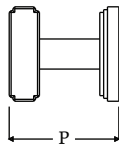

LUXE ATELIER

MILANO

Pomolo su Rosetta Serie Helios 01
Helios Series 01 Knob on Rose

Dimensioni
Dimensions

	H	W	P
S	50	50	58
M	55	55	58
L	60	60	58

Dimensioni in millimetri
Dimensions given in millimeters

Fornito con ferro quadro 8x110mm e viti legno. Pomolo fisso fornito con ferro quadro dummy.

Disponibile in tutte le finiture standard.

Dimensioni e finiture su misura disponibili su richiesta.

Regularly furnished with 8x110mm lever spindle and wood screws. Fixed knob furnished with dummy spindle.