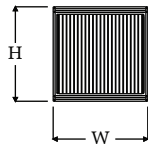

LUXE ATELIER

MILANO

Pomolo su Rosetta Serie Helios 01
Helios Series 01 Knob on Rose

Dimensioni
Dimensions

	H	W	P
S	50	50	58
M	55	55	58
L	60	60	58

Dimensioni in millimetri
Dimensions given in millimeters

Fornito con ferro quadro 8x110mm e viti legno. Pomolo fisso fornito con ferro quadro dummy.

Disponibile in tutte le finiture standard.

Dimensioni e finiture su misura disponibili su richiesta.

Regularly furnished with 8x110mm lever spindle and wood screws. Fixed knob furnished with dummy spindle.